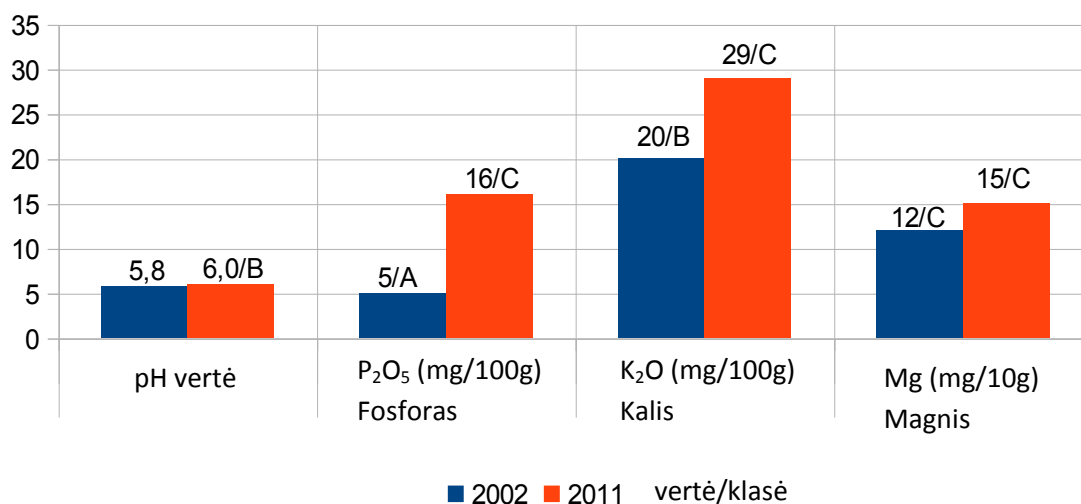

Nuo 2002 m laukai buvo tręšiami tik PLOCHER produktais apdirbtomis kiaulių srutomis ir PLOCHER produktais skirtais dirvai ir augalams

Lehle oben

Rainer Franz,
Mulfingen-Ochsental